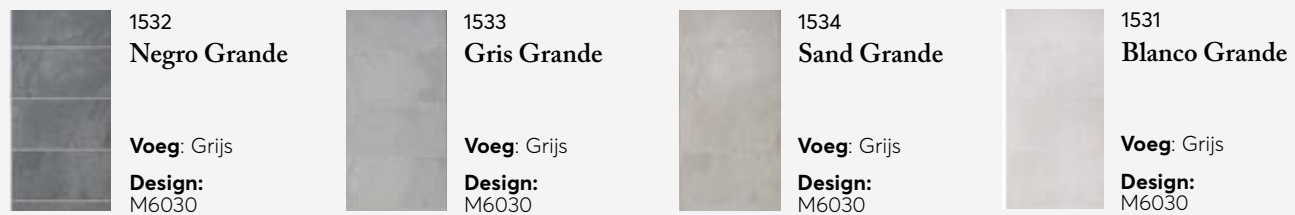

Crescendo | voeglijn van +/- 6 mm in grijs.