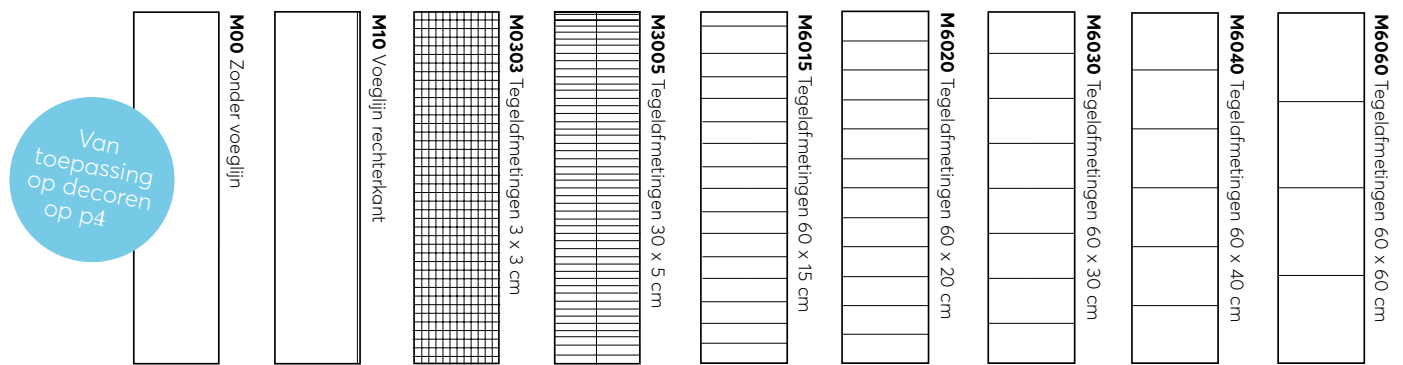

Let op Kleuren kunnen licht verschillen van het daadwerkelijke product. Het patroon op het ene paneel komt mogelijk niet één op één overeen met het patroon op het paneel ernaast. Daarom zijn sommige panelen mooier met een voeglijn. Neem bij twijfel contact met ons op!

Afkortingen voor oppervlaktestructuren van panelen: EM = Extra mat, HG = Hoogglans, S = Zijdeglans