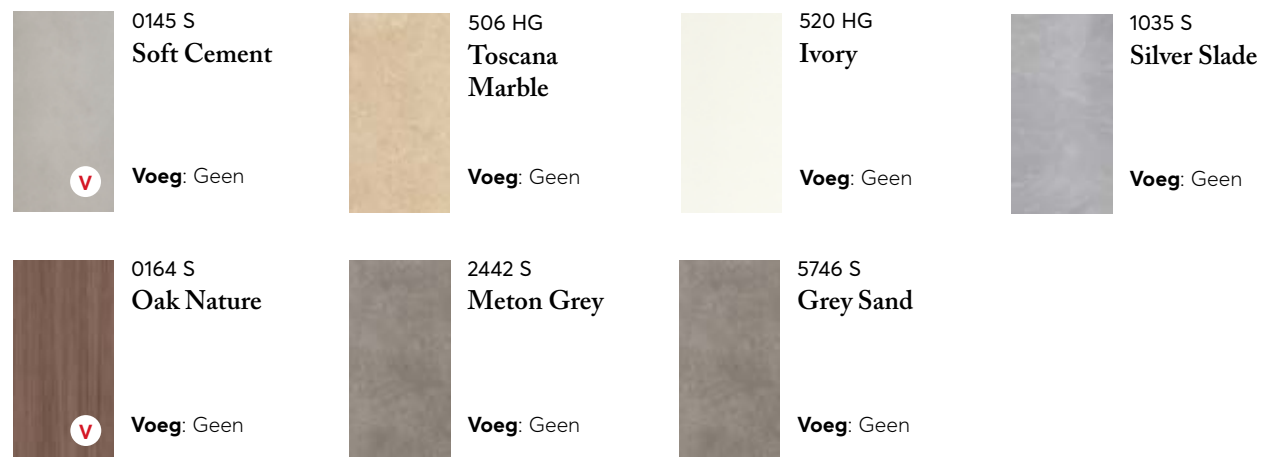

Adagio | Geen voeglijnen

(V) Op voorraad*